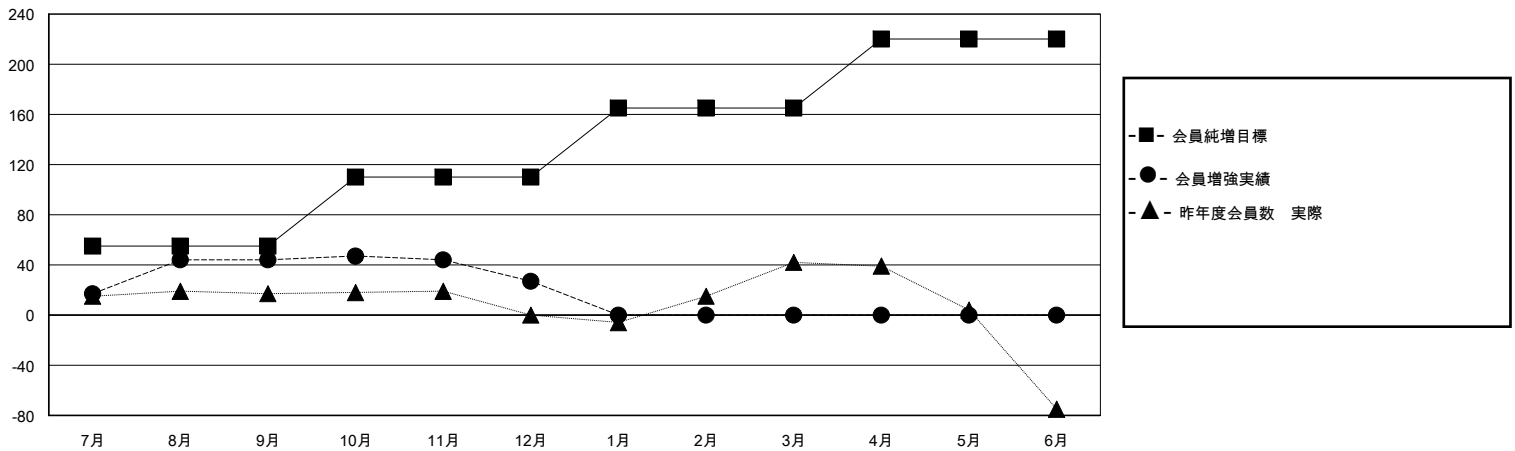

MONTHLY MEMBERSHIP PROGRESS REPORT

District 333 C

Results as of: 12/31/2023

GMT:

地域 JAPAN

GMT会則地域

クラブ				名			
結果: 2023-2024				結果: 2023-2024			
四半期	新クラブ目標	新クラブ	解散クラブ	四半期	会員純増目標	会員増強実績	退会者(転籍を含む)実際
7月/8月/9月	0	0	0	7月/8月/9月	55	86	38
10月/11月/12月	0	0	0	10月/11月/12月	55	34	47
1月/2月/3月	0	0	0	1月/2月/3月	55	0	0
4月/5月/6月	1	0	0	4月/5月/6月	55	0	0

新クラブ目標及び実績累計

会員目標及び実績累計

解散クラブ: 0	47 CLUBS OF 105 一名以上の新会員を登録	男女別 男性 2,075 (77.25%) 女性 611 (22.75%)
退会者 物故会員 8 クラブ解散 0 その他 77 合計 85	会員累計データを見るには、ここをクリック	世帯主/家族会員合計 619 国際会費半額の家族会員 344